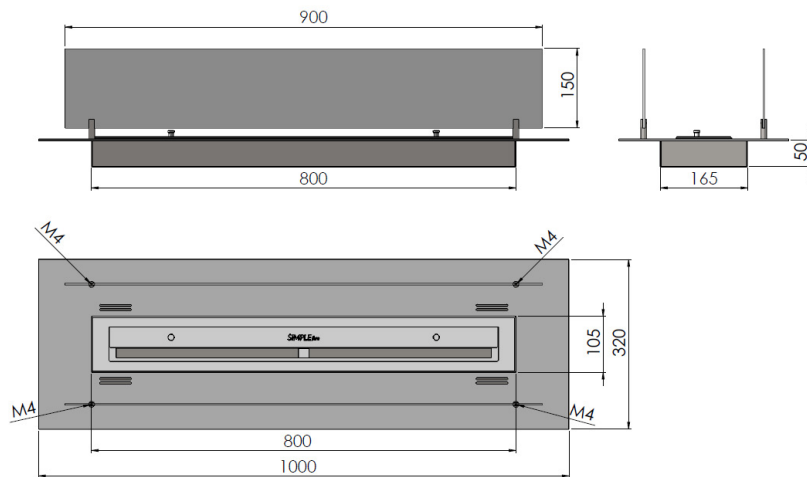

SIMPLE *fire*

PRODUCT
CARD

INSERT 1000 INOX

WYMIARY/ DIMENSION: 1000mm x 320mm x 50mm+szyby)

Typ - wolnostojący, do montażu w otworze

WERSJA ZAWSZE Z SZYBAMI

- SZYBY - HARTOWANE 4mm 900x150 - 2szt
- PALNIK - 800 mm (pojemność - 1L)
- CZAS SPALANIA - 2-3godziny
- TYP PALNIKA - PROSTY INOX 800
- MATERIAŁ - stal inox
- IZOLACJA - brak
- KOLOR STANDARDOWY - wykonany ze stali inox
- (OBUDOWA)
- WAGA- 22kg